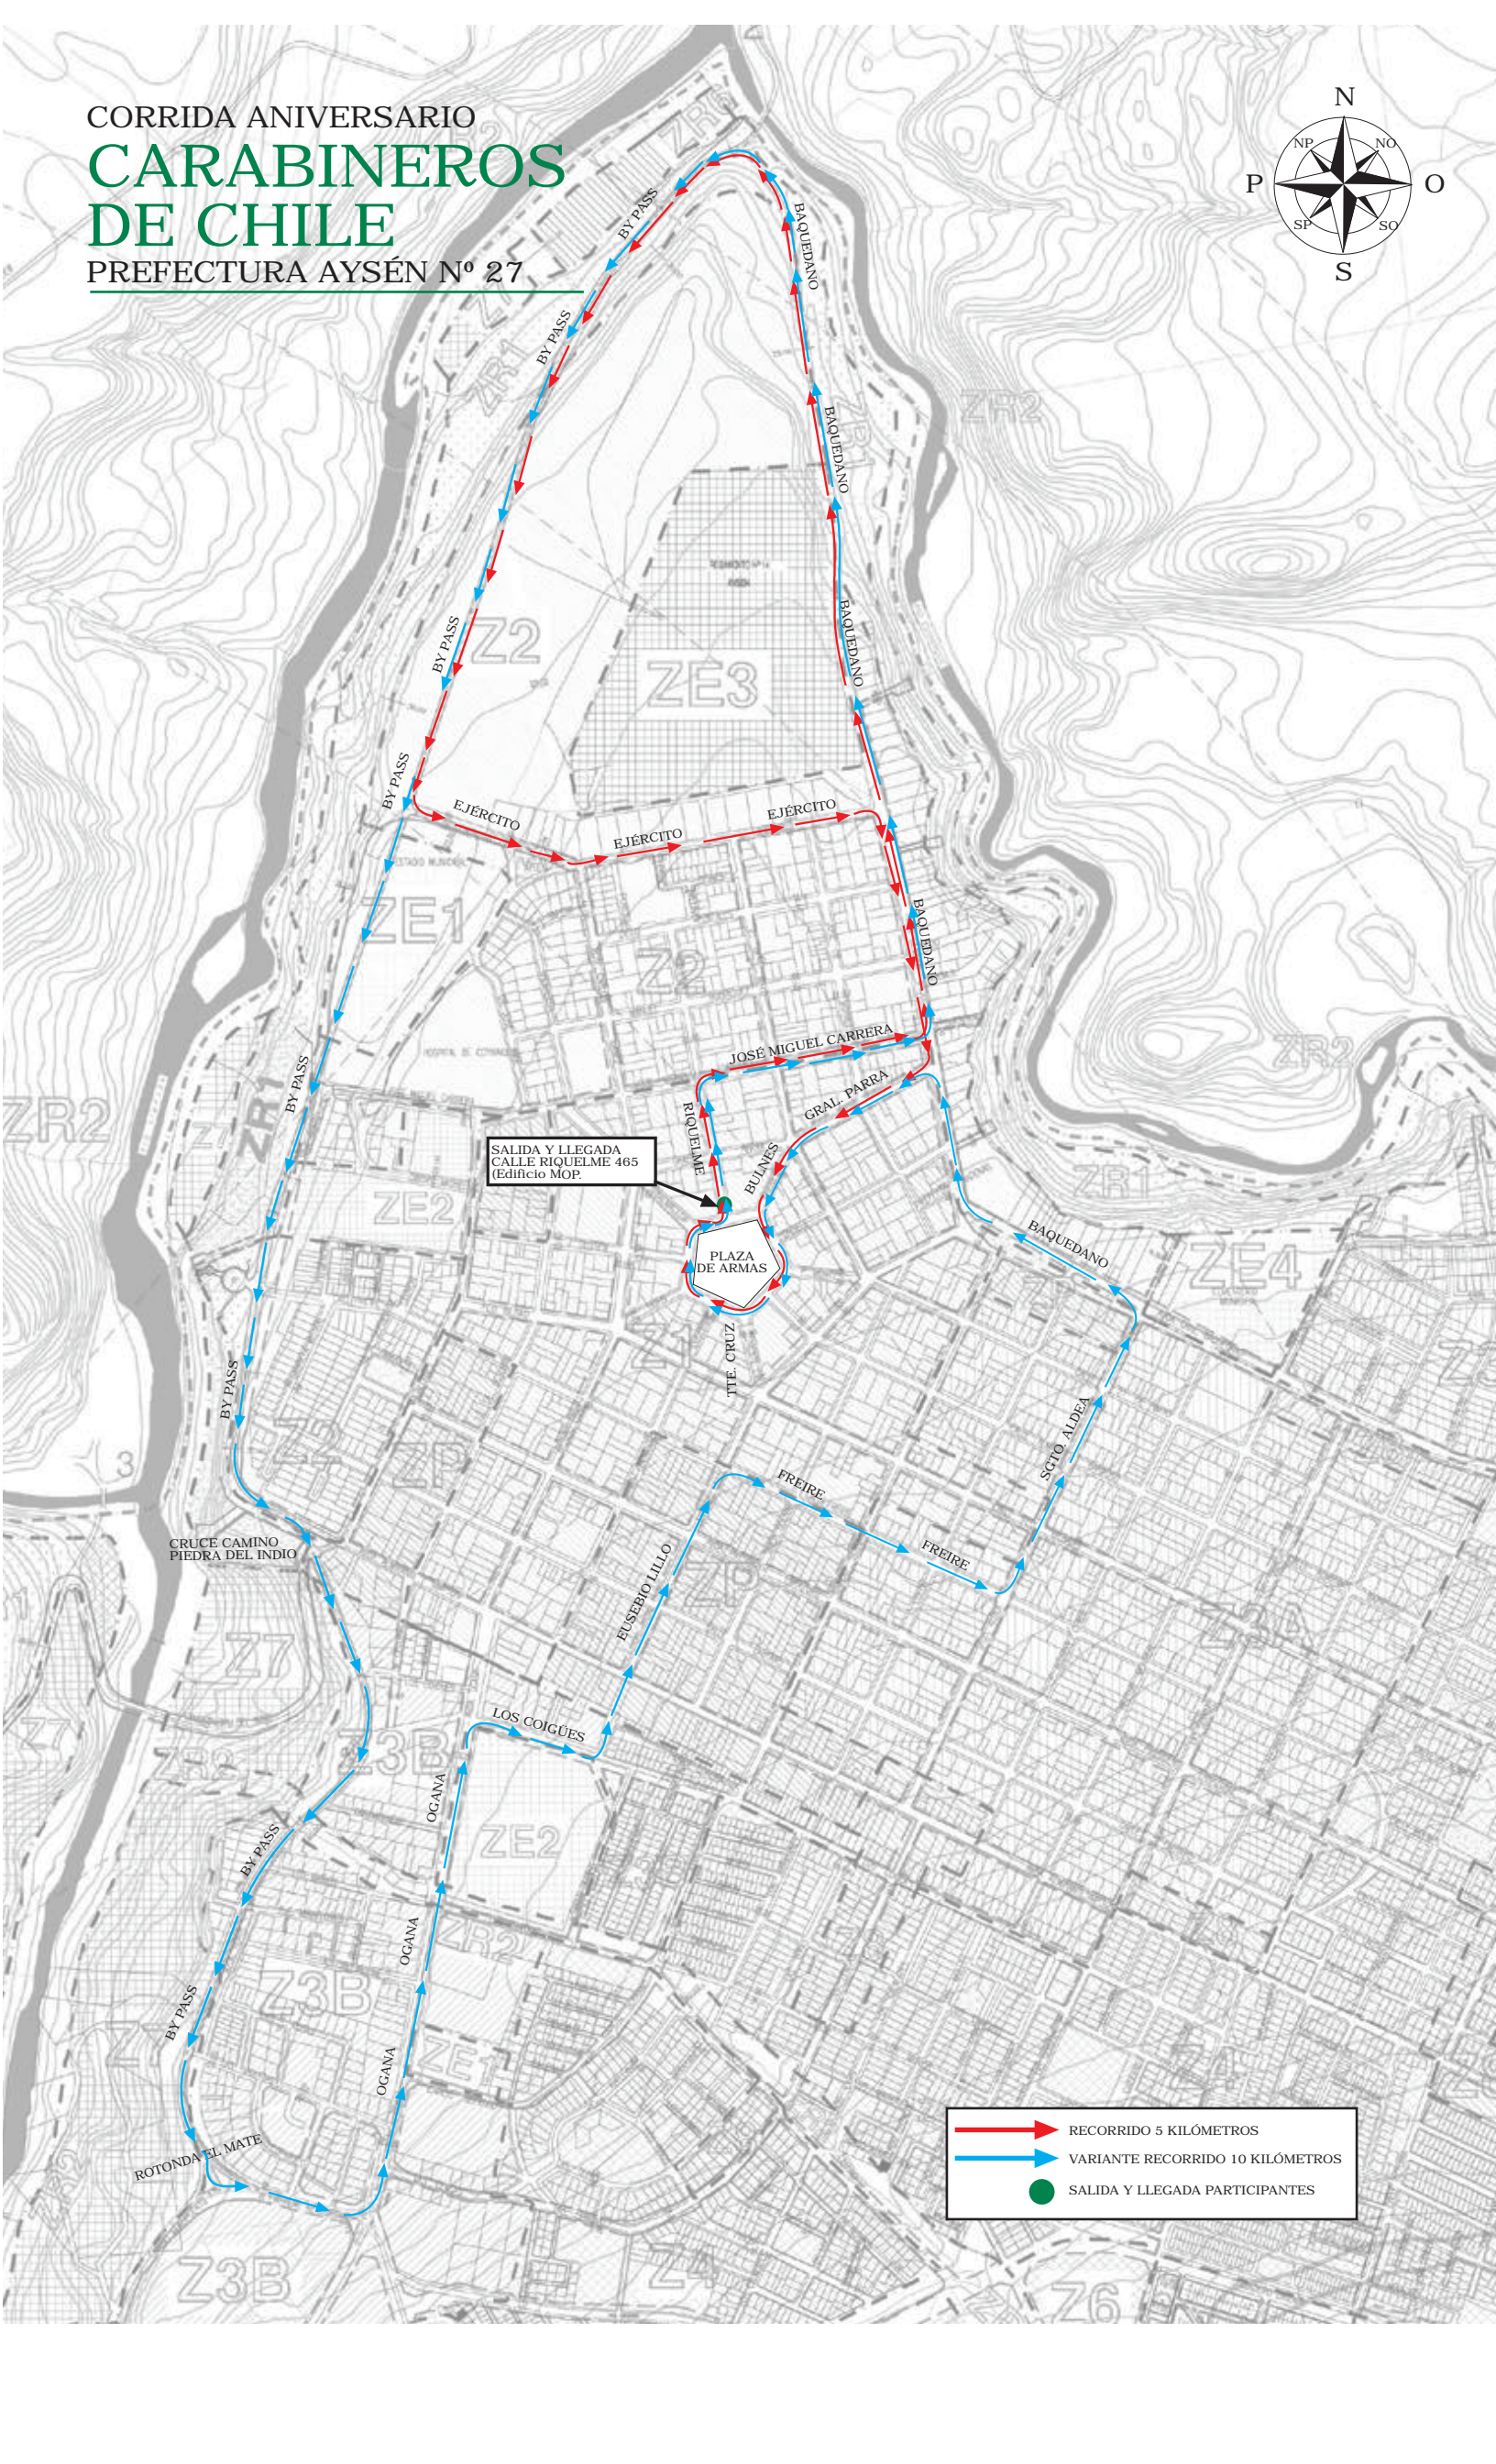

CORRIDA ANIVERSARIO
**CARABINEROS
DE CHILE**
PREFECTURA AYSÉN Nº 27

SALIDA Y LLEGADA
CALLE RIQUELME 465
(Edificio MOP)

PLAZA
DE ARMAS

- RECORRIDO 5 KILÓMETROS
- VARIANTE RECORRIDO 10 KILÓMETROS
- SALIDA Y LLEGADA PARTICIPANTES