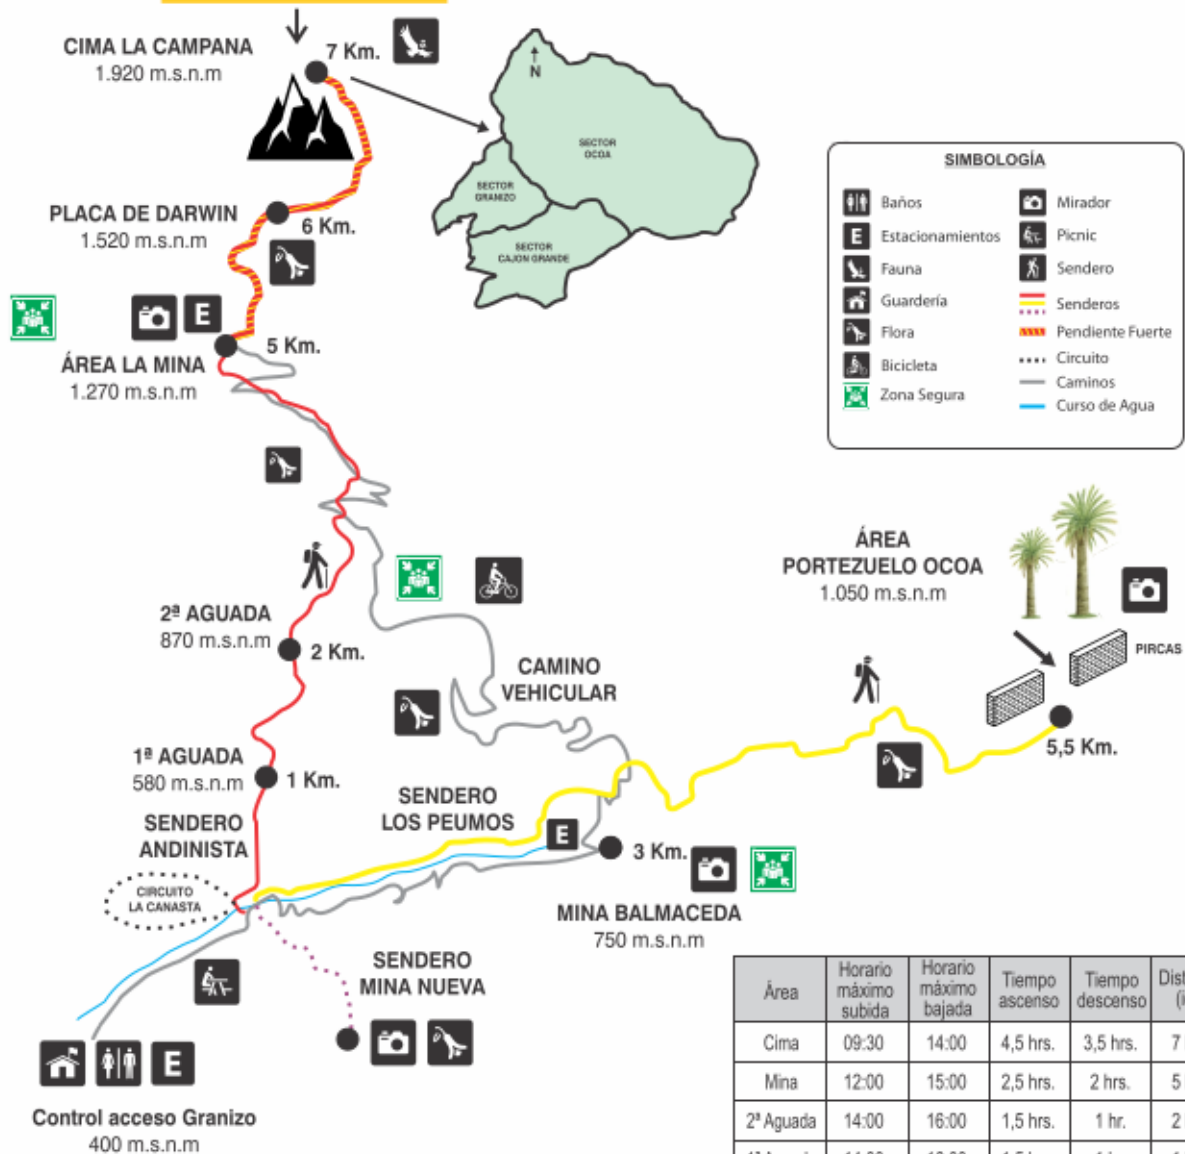

# SENDEROS DE USO PÚBLICO SECTOR GRANIZO

**BAJADA MÁX. 14:00 hrs.**

Área	Horario máximo subida	Horario máximo bajada	Tiempo ascenso	Tiempo descenso	Distancia (ida)
Cima	09:30	14:00	4,5 hrs.	3,5 hrs.	7 km.
Mina	12:00	15:00	2,5 hrs.	2 hrs.	5 km.
2ª Aguada	14:00	16:00	1,5 hrs.	1 hr.	2 km.
1ª Aguada	14:00	16:00	1,5 hrs.	1 hr.	1 km.
Sendero Los Peumos	10:30	14:30	3 hrs.	2,5 hrs.	5,5 km.